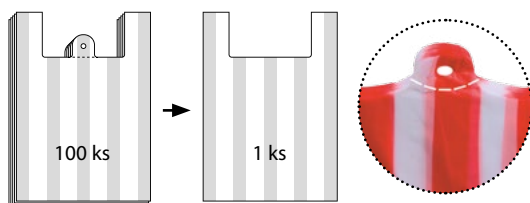

Špecifikácia:

Blokované tašky: