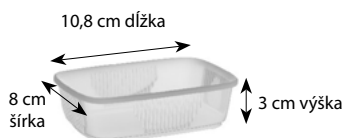

Logistika balení – informácia o podbalení:

Například:

68904 Rychlouzatváracie vrecká  20 x 1000 ks = v kartóne 20 balení po 1000 kusoch (balených ešte 10x po 100 kusoch)
(10 x 100)

Rozmery:

77315
Miska hranatá
10,8 x 8 x 3 cm