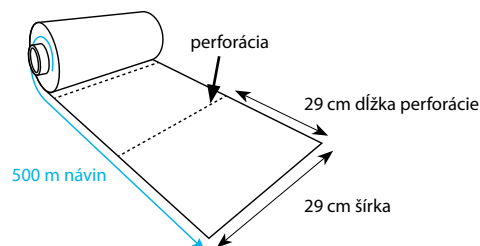

76905
Food box KARO
16 oz 500 ml
1 oz (unca) = 29,58 ml

77312
Miska hranatá priehľadná
125 ml

Parametre:

Hrúbka materiálu:
µm = mikrometer

Návin, perforácia:

69220
Potravinová fólia
s perforáciou
29 x 29 cm x 500 m