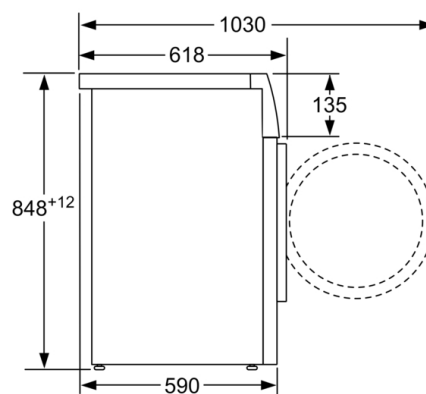

Technické informácie

- možnosť podstavby pri výške niky 85 cm
- rozmery (V x Š): 84.8 cm x 59.8 cm
- hĺbka spotrebiča: 59.0 cm
- hĺbka spotrebiča vr. dvierok: 63.2 cm
- hĺbka spotrebiča s otvorenými dvierkami: 106.3 cm

**Serie | 6, Spredu plnená práčka, 9 kg, 1400
otáček za minutu
WAU28T90BY**

rozmery v mm

rozmery v mm